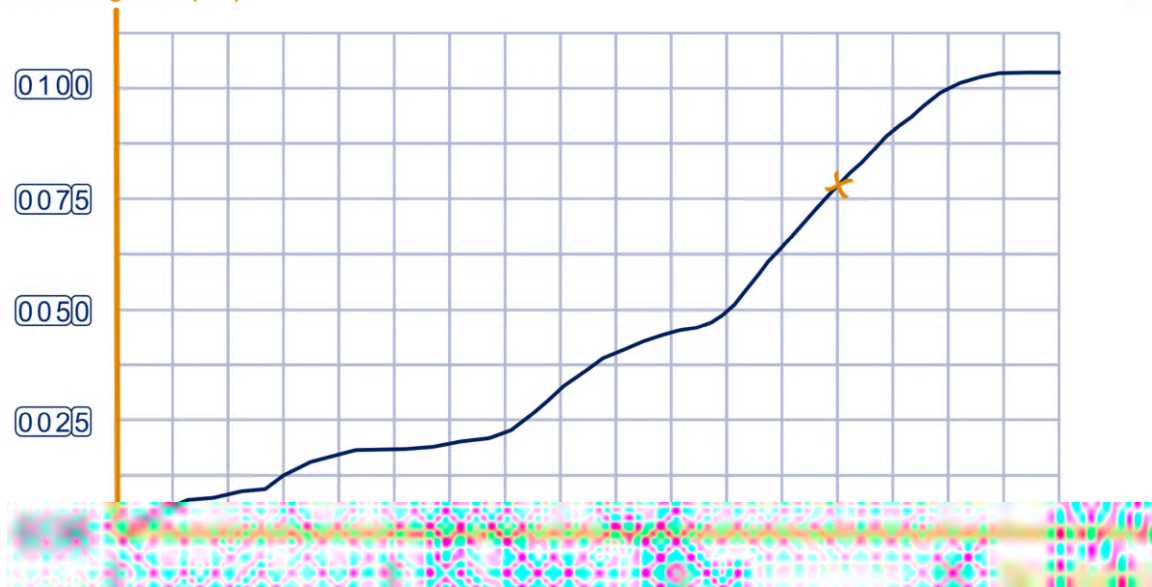

Opgave 32

stand dagteller (km)

Opgave 64

Extra opgave 11