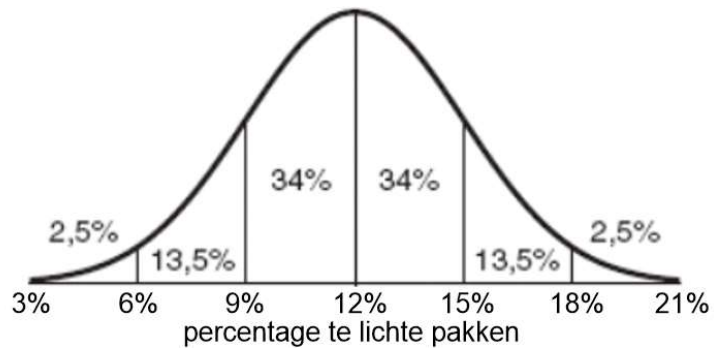

- a.
- b.

Wasmiddel

$i \quad r \quad a \quad l \quad r \quad c$

$p - \quad p +$

$$p \pm \sqrt{\frac{p - p}{n}}$$

a.

b.

c.

d.

Geboortegewicht

Variabele	Gemiddelde	SD	Percentielen		
			25	50	75

a.

r_{cc}
 l_{cr}

l_{cr}

b.

c